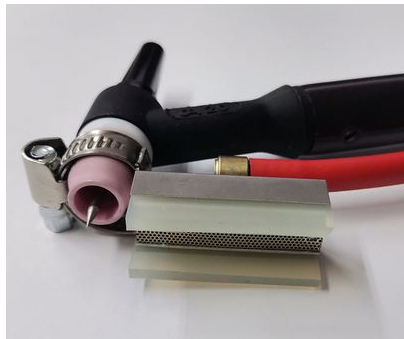

Datum: 18.04.2026

Davčna št.: SI45490635
Telefon: 01 505 75 81
E-mail: prodaja@varesi.si
WWW: www.varesi.si

(slika je simbolična)

SLEDILNA ŠOBA 40mm Mini

Kategorija: [Zapihovanje](#)
Zaloga: **Preverite dobavljivost!**
Šifra:

[Pošljite povpraševanje](#)

Povpraševanje

x