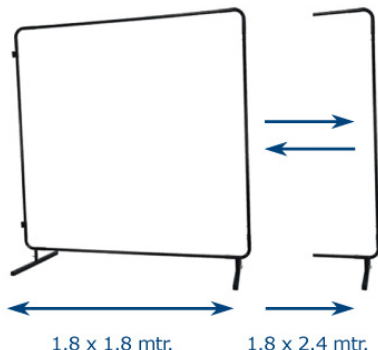

Datum: 29.06.2026

Davčna št.: SI45490635
Telefon: 01 505 75 81
E-mail: prodaja@varesi.si
WWW: www.varesi.si

(slika je simbolična)

STOJALO ZA ZAVESE 1,8x1,8m/2,4m

Kategorija: [Varilske zavese](#)

Zaloga: **Ni na zalogi**

Šifra: **07068**

[Pošljite povpraševanje](#)

Kratek opis

Weldas COMBOframe je zasnovan za edinstven sistem hitre povezave in je torej zelo prilagodljiv, kar se tiče možnosti uporabe. Če okviru dodate tečajni komplet (priložen), ga lahko razširite z enega na več povezanih okvirov. Weldas COMBOframe lahko namestite v velikostih 1,8 x 1,8 m ali 1,8 x 2,4 m. Modul je raztegljiv iz 1,8m na 2,4m. V ceni je vključen okvir ter par tečajev.

Tehnične Specifikacije

Proizvajalec WELDAS
Zaloga Na zalogi

Podatki za nakazilo

Pri plačilu na TRR št.: SI56 0317 1100 0002 407, odprt pri SKB banki, obvezno navedite model 00 in sklic: številka ponudbe. ID za DDV-VAT: SI45490635, matična številka: 5945356, šifra dejavnosti: 51.620, št.vložka 1/28001/00, SRG: 96/02298, pri temeljnem sodišču v Ljubljani z osnovnim kapitalom 18.423,00€